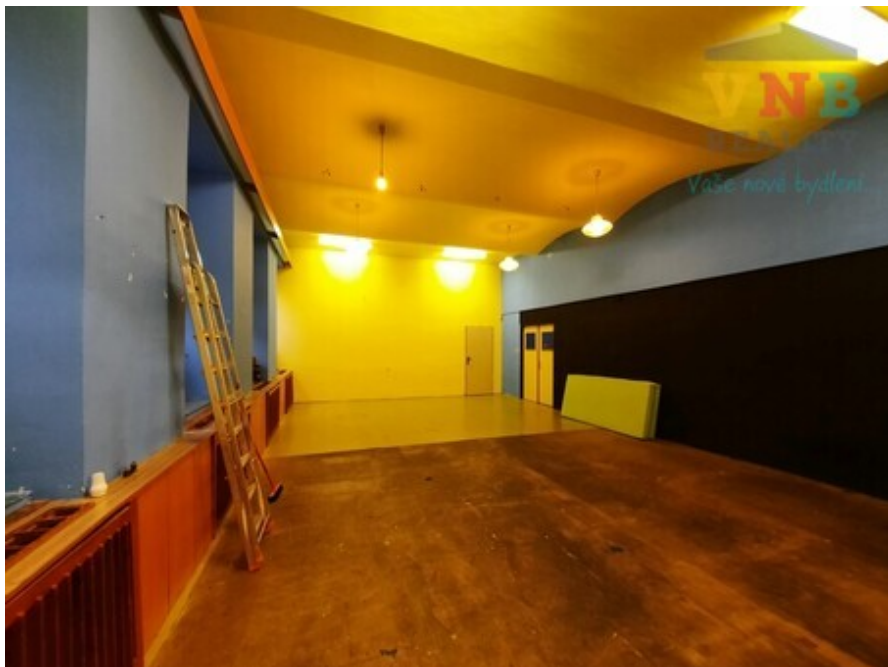

Pronájem nebytových prostor, ul. Demelova, Prostějov

Ing. Marie Vymazalová
+420774421818
marie.vymazalova@vnb-reality.cz

10.000 ,-
za měsíc +zálohy na energie

Nabízíme pronájem nebytových prostor v centru města Prostějova, na ul. Demelova. Jedná se o prostory nacházející se v 1. podlaží zděné budovy. Celková plocha je 150 m², dvě místnosti a sociální zázemí s kuchyňkou. Prostory jsou vhodné např. pro lehkou výrobu, sklady, kanceláře, pro centra zabývající se volnočasovými aktivitami. Měsíční nájem je 10.000,- Kč + zálohy na energie 7.000,- Kč. Kauce je 20.000,- Kč, provize RK 10.000,- Kč. Volné ihned.