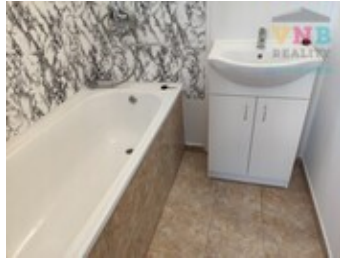

VNB
REALITY
Vie mek together.