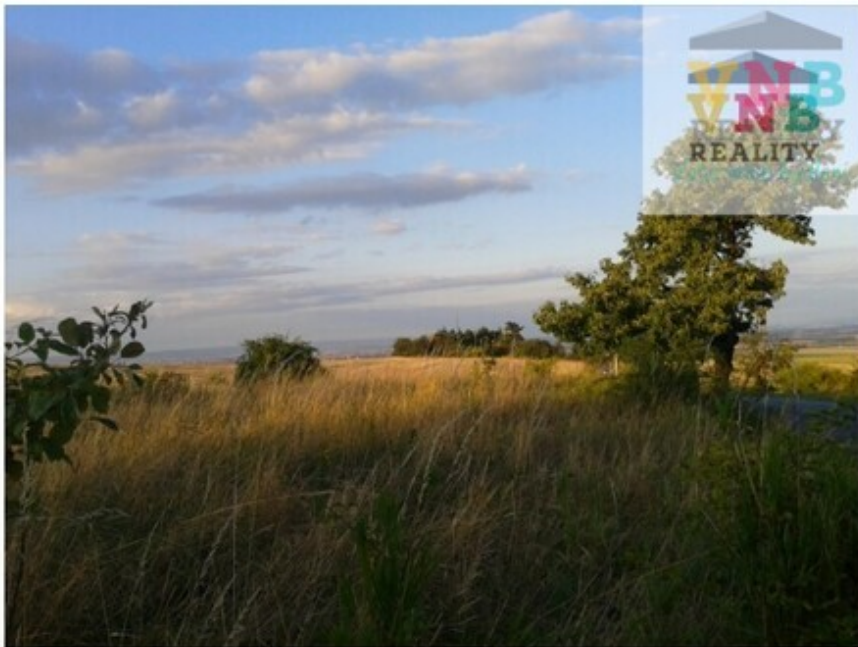

## Stavební pozemek Alojzov

Ing. Zuzana Kučerová  
**+420774409430**  
[zuzana.kucerova@vnb-reality.cz](mailto:zuzana.kucerova@vnb-reality.cz)

**0 Kč**  
za nemovitost

Prodej stavebního pozemku v příjemné lokalitě, v obci Alojzov, 7 km od Prostějova. Velmi pěkná lesnatá krajina s výhledem na Prostějov, v obci obchod, restaurace, obecní úřad, autobusová zastávka. Napojení na síť možné. Pozemek je určen k zástavbě, v místě je v plánu výstavba rodinných domů. Podrobné informace v RK.