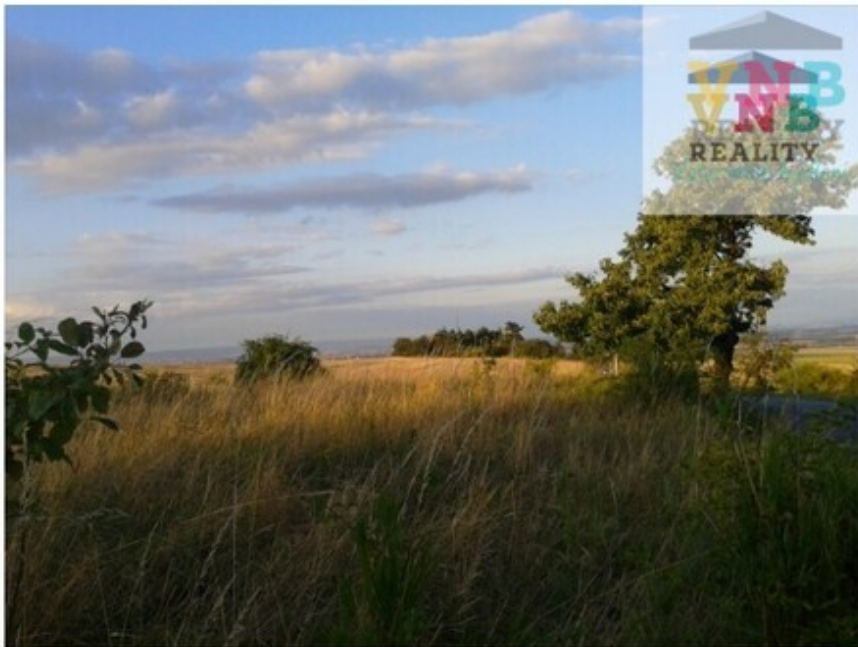

Stavební pozemek Alojzov

Ing. Zuzana Kučerová
+420774409430
zuzana.kucerova@vnb-reality.cz

0,-
za nemovitost

Prodej stavebního pozemku v příjemné lokalitě, v obci Alojzov, 7 km od Prostějova. Velmi pěkná lesnatá krajina s výhledem na Prostějov, v obci obchod, restaurace, obecní úřad, autobusová zastávka. Napojení na sítě možné. Pozemek je určen k zástavbě, v místě je v plánu výstavba rodinných domů. Podrobné informace v RK.