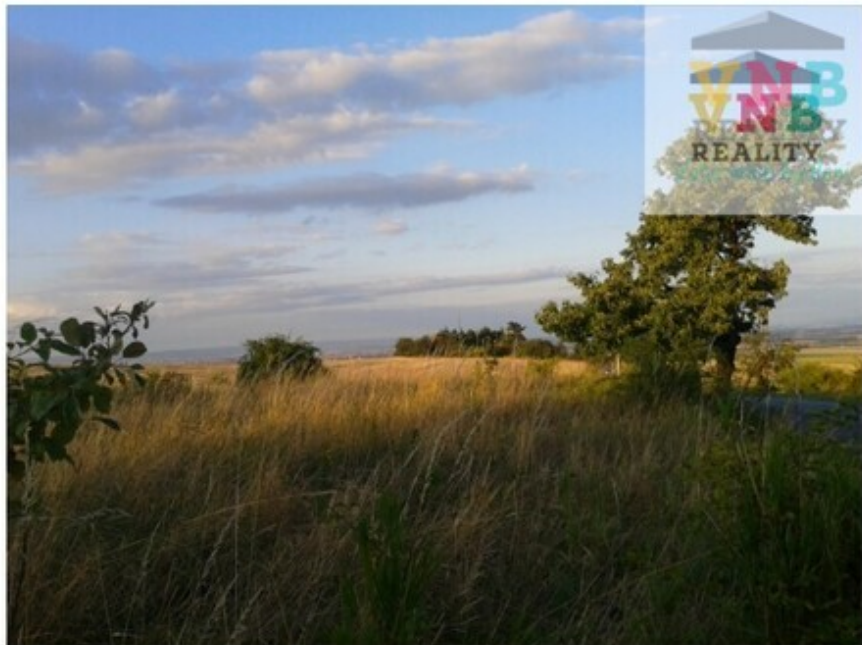

Stavební pozemek Alojzov

Ing. Zuzana Kučerová
+420774409430
zuzana.kucerova@vnb-reality.cz

0,-
za nemovitost

Prodej stavebního pozemku v příjemné lokalitě, v obci Alojzov, 7 km od Prostějova. Velmi pěkná lesnatá krajina s výhledem na Prostějov, v obci obchod, restaurace, obecní úřad, autobusová zastávka. Napojení na sítě možné. Pozemek je určen k zástavbě, v místě je v plánu výstavba rodinných domů. Podrobné informace v RK.