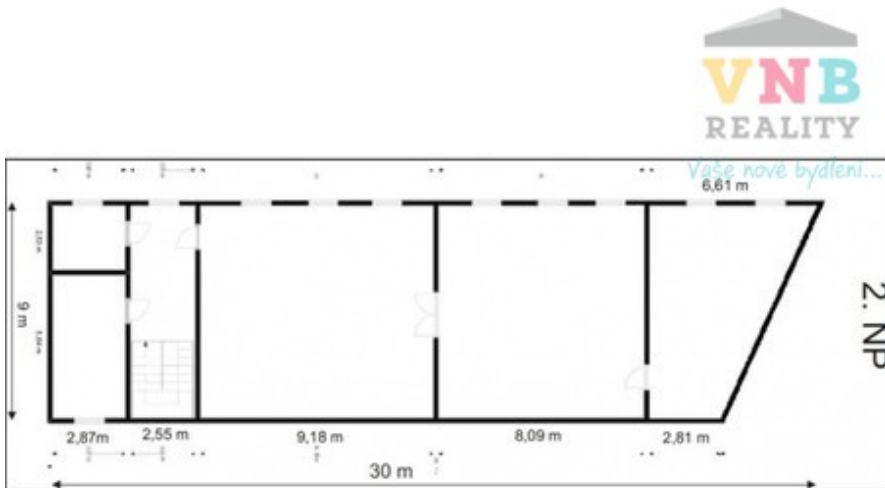

Pronájem komerčních prostor, Smržice

Ing. Marie Vymazalová
+420774421818
marie.vymazalova@vnb-reality.cz

10.000,-
 za měsíc

Nabízíme pronájem nebytových prostor v centru obce Smržice. Předmětem pronájmu je druhé podlaží dvoupodlažní zděné budovy, kde v minulosti byla obecní školka. Vzhledem k dispozici jsou prostory vhodné pro soukromou školku, fitcentrum, taneční školu, centrum pro volný čas. Po úpravách i pro lehkou výrobu, kanceláře. Ve druhém podlaží jsou tři místnosti a sociální zařízení. Užitná plocha je cca 250 m². K dispozici je uzavřený dvůr se zahradou s možností využití na další aktivity spojené s provozem budovy, popř. parkování. PENB třídy "G". Možnost pronájmu i prvního podlaží. Nájemné je 10.000,- Kč/ měs + zálohy na energie. Kauce i provize ve výši jednoho nájmu. Volné ihned.

Ulice:		Město:	Smržice
Typ nemovitosti:	Komerce	Subtyp nemovitosti:	Ostatní
Operace:	Pronájem	Vlastnictví:	Osobní
Stav objektu:	dobrý	Plocha podlahová:	250 m ²
PENB:	G - Mimořádně nehospodárná		